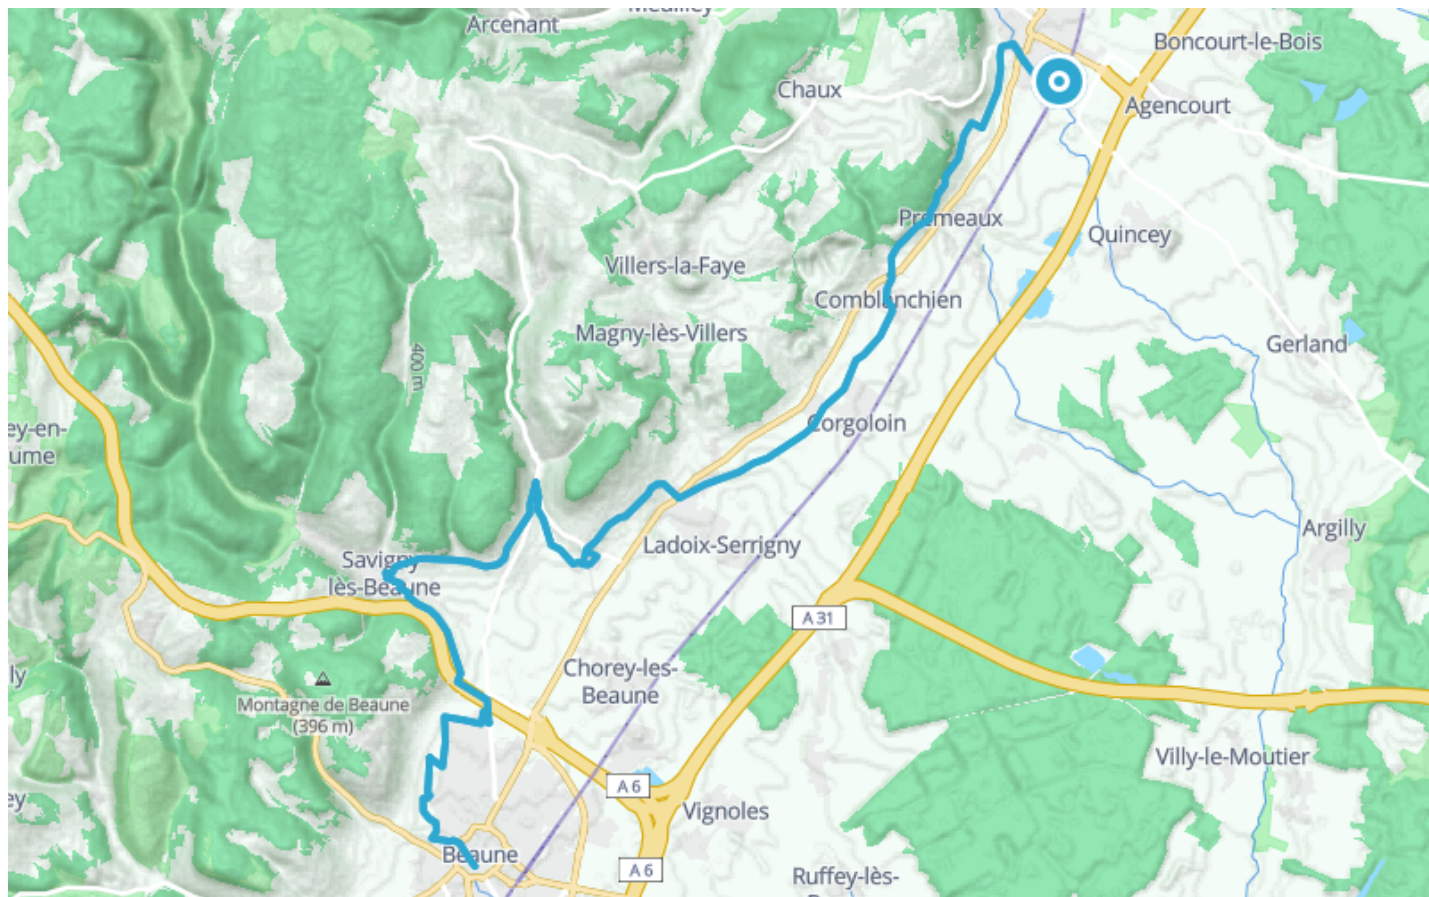

Balade Hospices de Beaune

● Facile

🚲 À vélo

🕒 3 h 38 min

↔️ 51.7 km

📍 **Départ** 17 Rue des Blés (Nuits-Saint-Georges)
21700, Nuits-Saint-Georges

Descriptif

Retrouvez ce parcours et bien d'autres
sur l'application mobile Loopi - balades & GPS