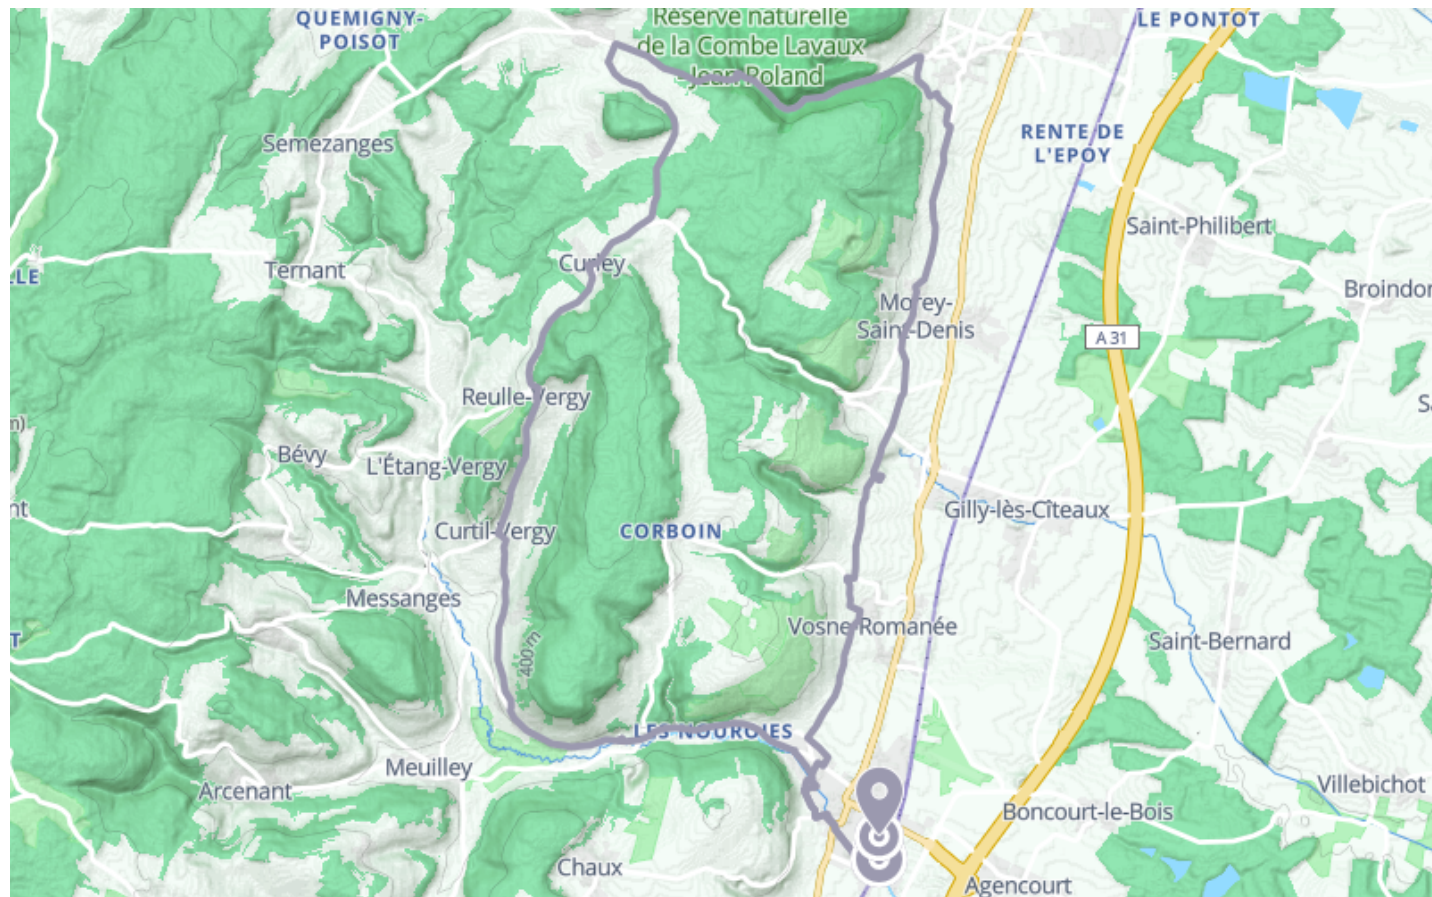

# Balade Solex

🚲 À vélo

🕒 2 h 40 min

↔️ 35.0 km

📍 **Départ** 17 Rue des Blés  
21700, Nuits-Saint-Georges

📍 **Arrivée** 46 Rue des Blés  
21700, Nuits-Saint-Georges

## Descriptif

Retrouvez ce parcours et bien d'autres sur l'application mobile Loopi - balades & GPS