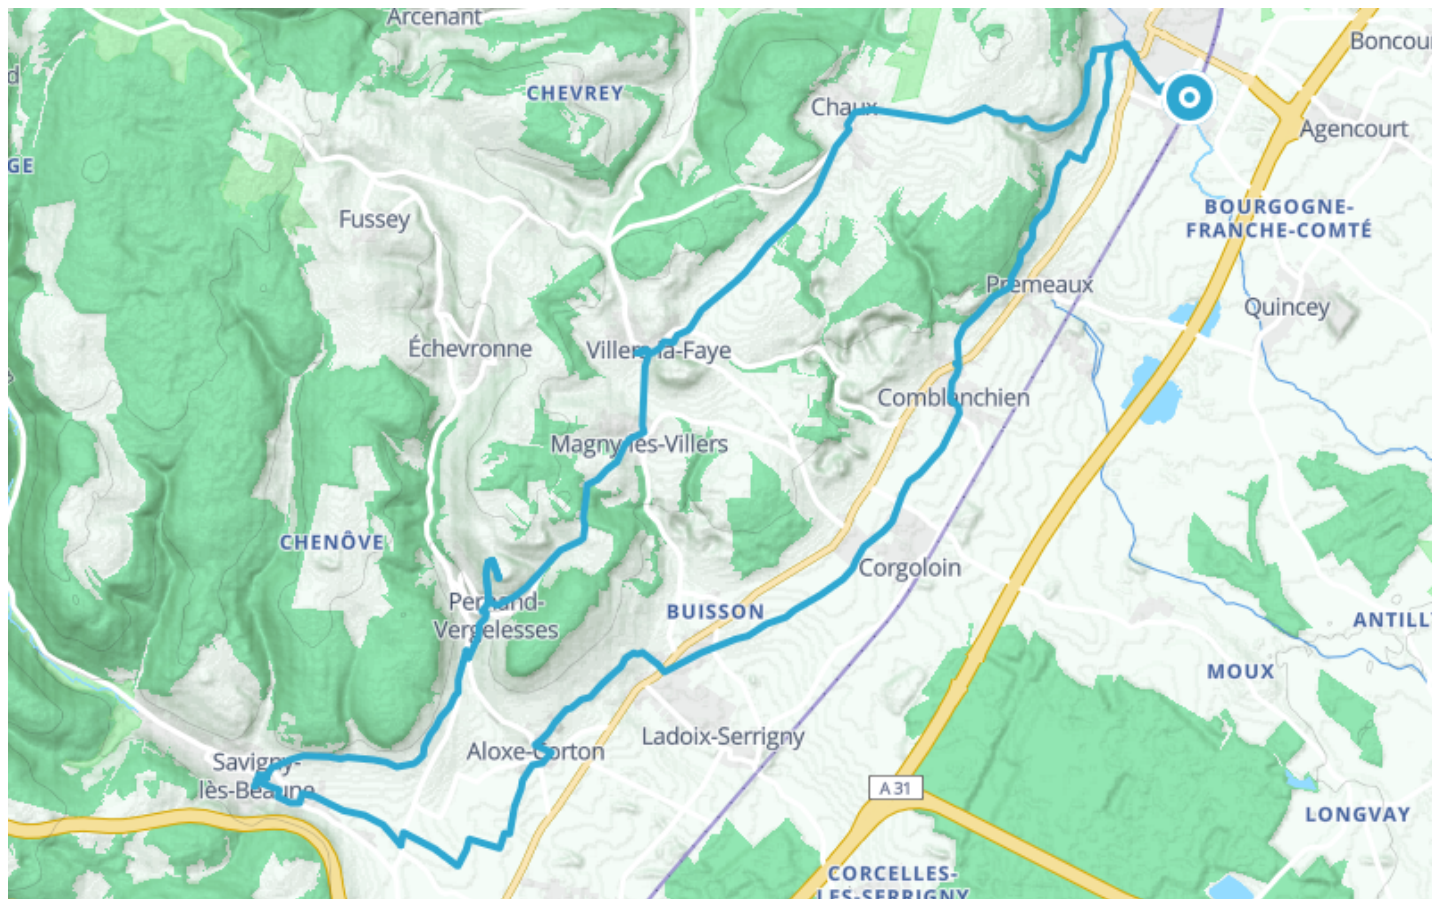

Balade Savigny les Beaune

● Facile

🚲 À vélo

🕒 2 h 36 min

↔️ 36.8 km

📍 **Départ** 17 Rue des Blés (Nuits-Saint-Georges)
21700, Nuits-Saint-Georges

Descriptif

Retrouvez ce parcours et bien d'autres
sur l'application mobile Loopi - balades & GPS