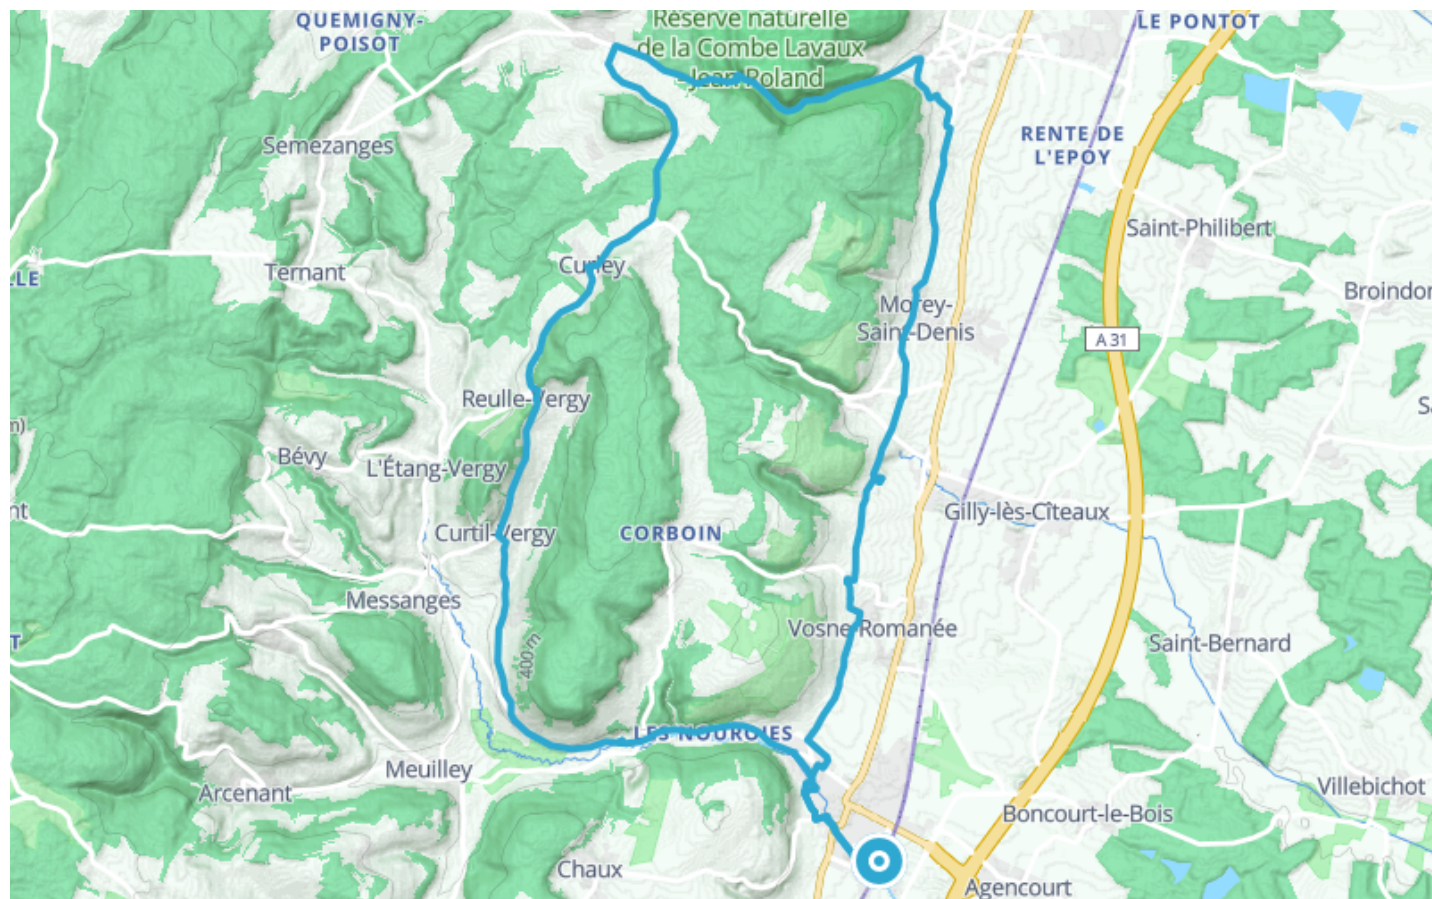

Balade Gevrey

● Facile

🚲 À vélo

🕒 2 h 42 min

↔️ 35.0 km

📍 **Départ** 17 Rue des Blés (Nuits-Saint-Georges)
21700, Nuits-Saint-Georges

Descriptif

Retrouvez ce parcours et bien d'autres sur l'application mobile Loopi - balades & GPS