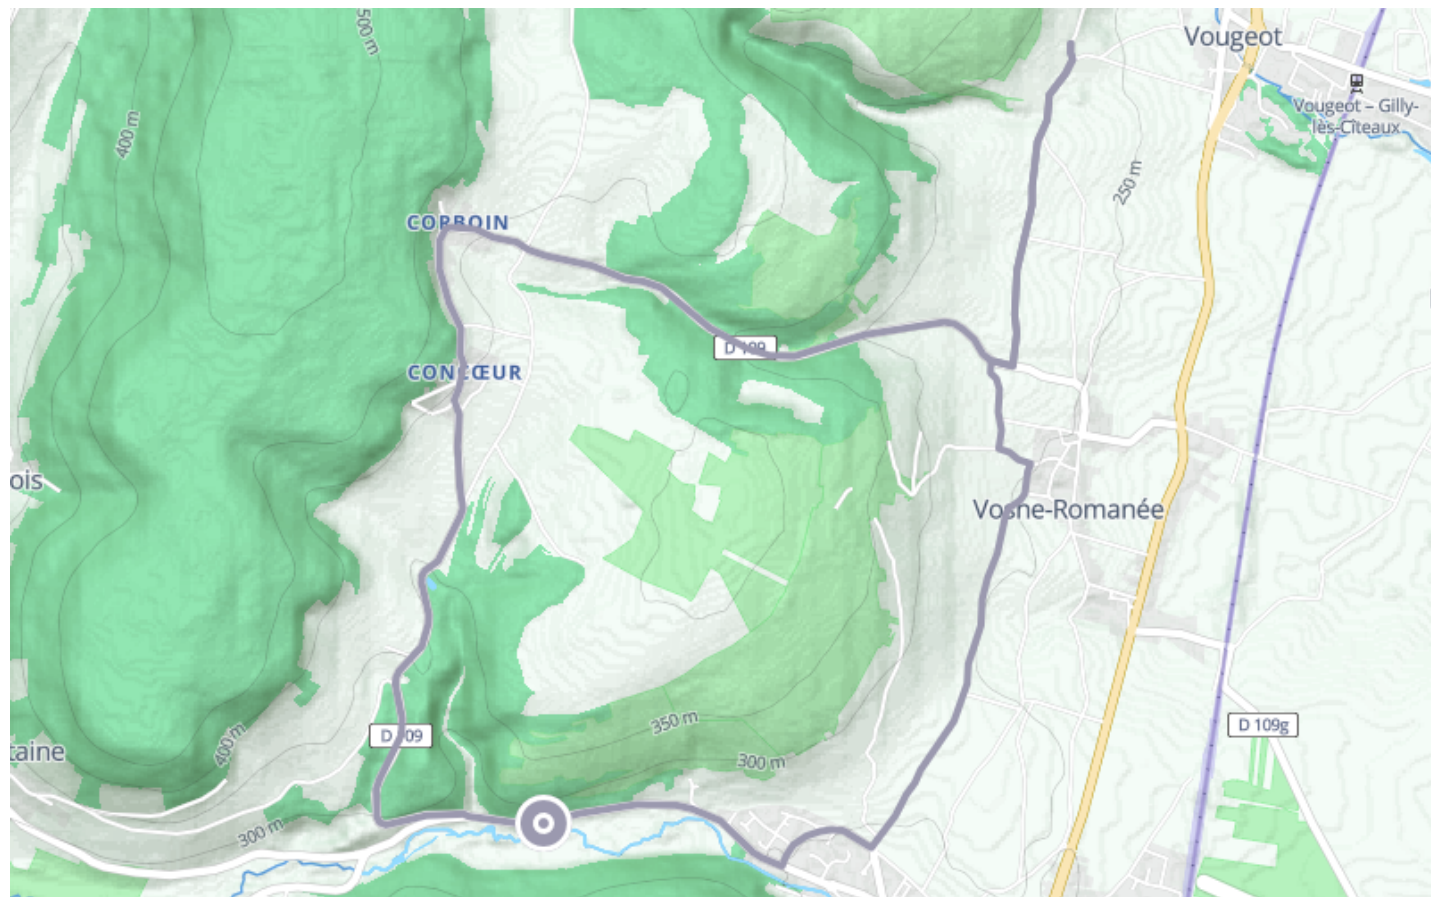

Balade depuis la Gentilhommiere

🚲 À vélo

🕒 1 h 06 min

↔️ 13.4 km

📍 **Départ** Route de la Serrée
21700, Nuits-Saint-Georges

Descriptif

Retrouvez ce parcours et bien d'autres sur l'application mobile **Loopi - balades & GPS**