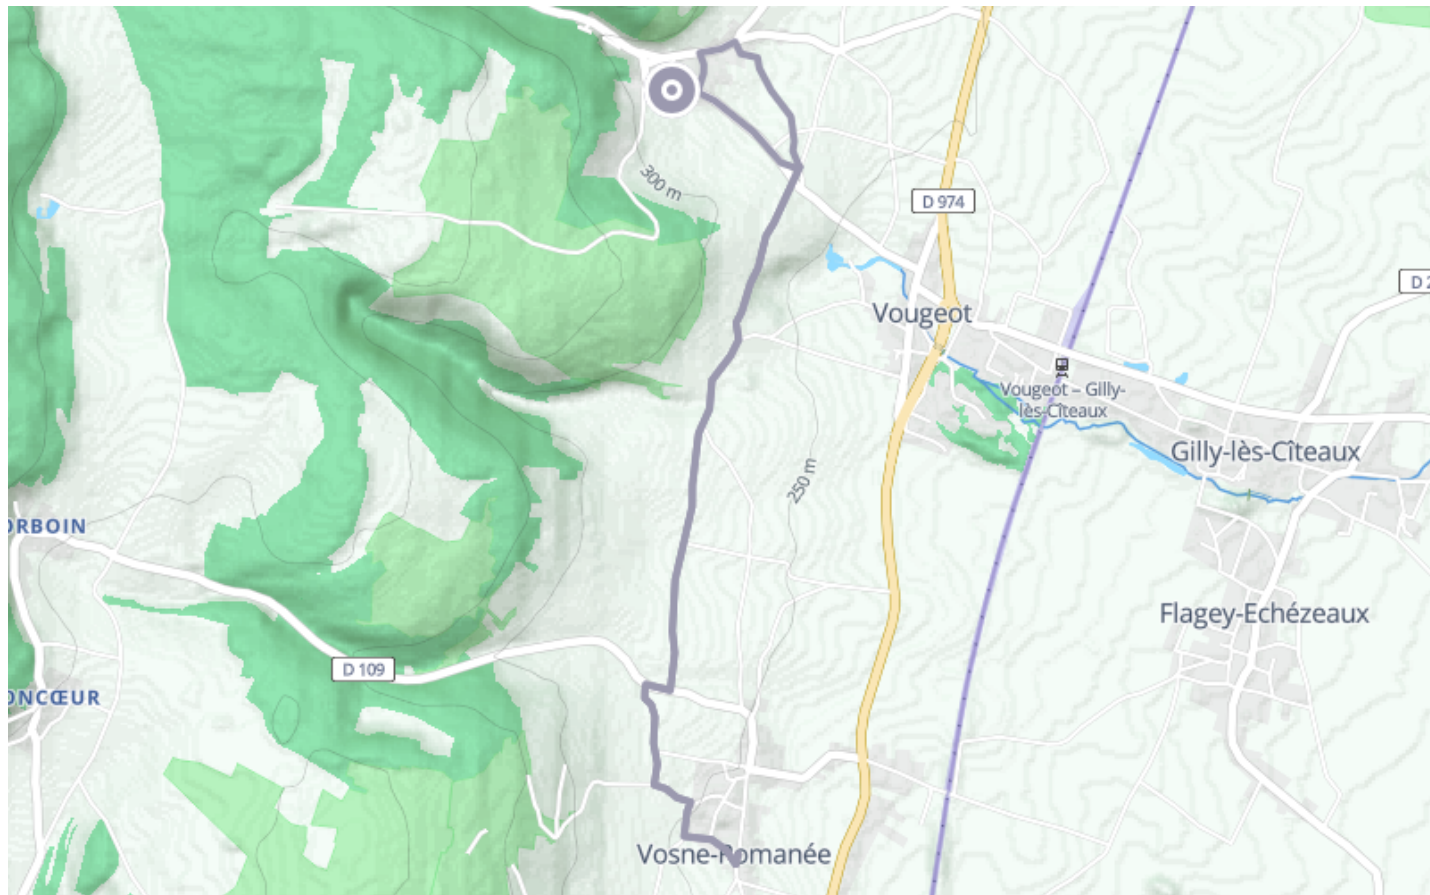

# Balade Bellevigne

🚲 À vélo

🕒 37 min

↔️ 7.99 km

📍 **Départ** 7 Rue de l'Église  
21220, Chambolle-Musigny

## Descriptif

Retrouvez ce parcours et bien d'autres  
sur l'application mobile Loopi - balades & GPS